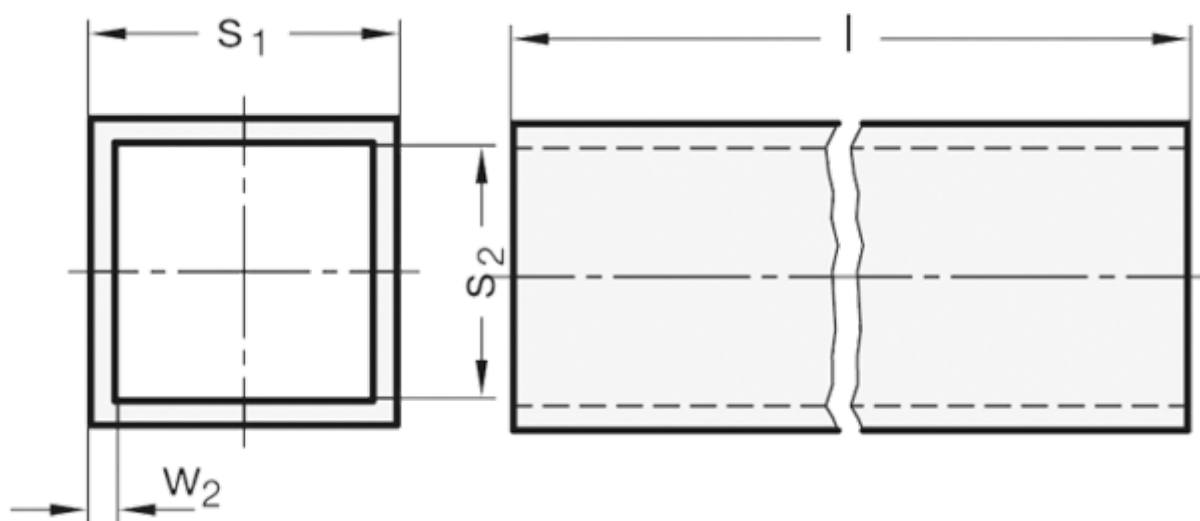

Varenummer: 20990ALV25200EL
Beskrivelse: E+G GN 990 firkantet konstruktionsrør
GN 990-AL-V25-200-EL

Mål

| | |
|-------------|-------|
| $l \pm 0.5$ | = 200 |
| s1 | = V25 |
| s2 | = 21 |
| Vægt i (g) | = 99 |
| w2 | = 2 |